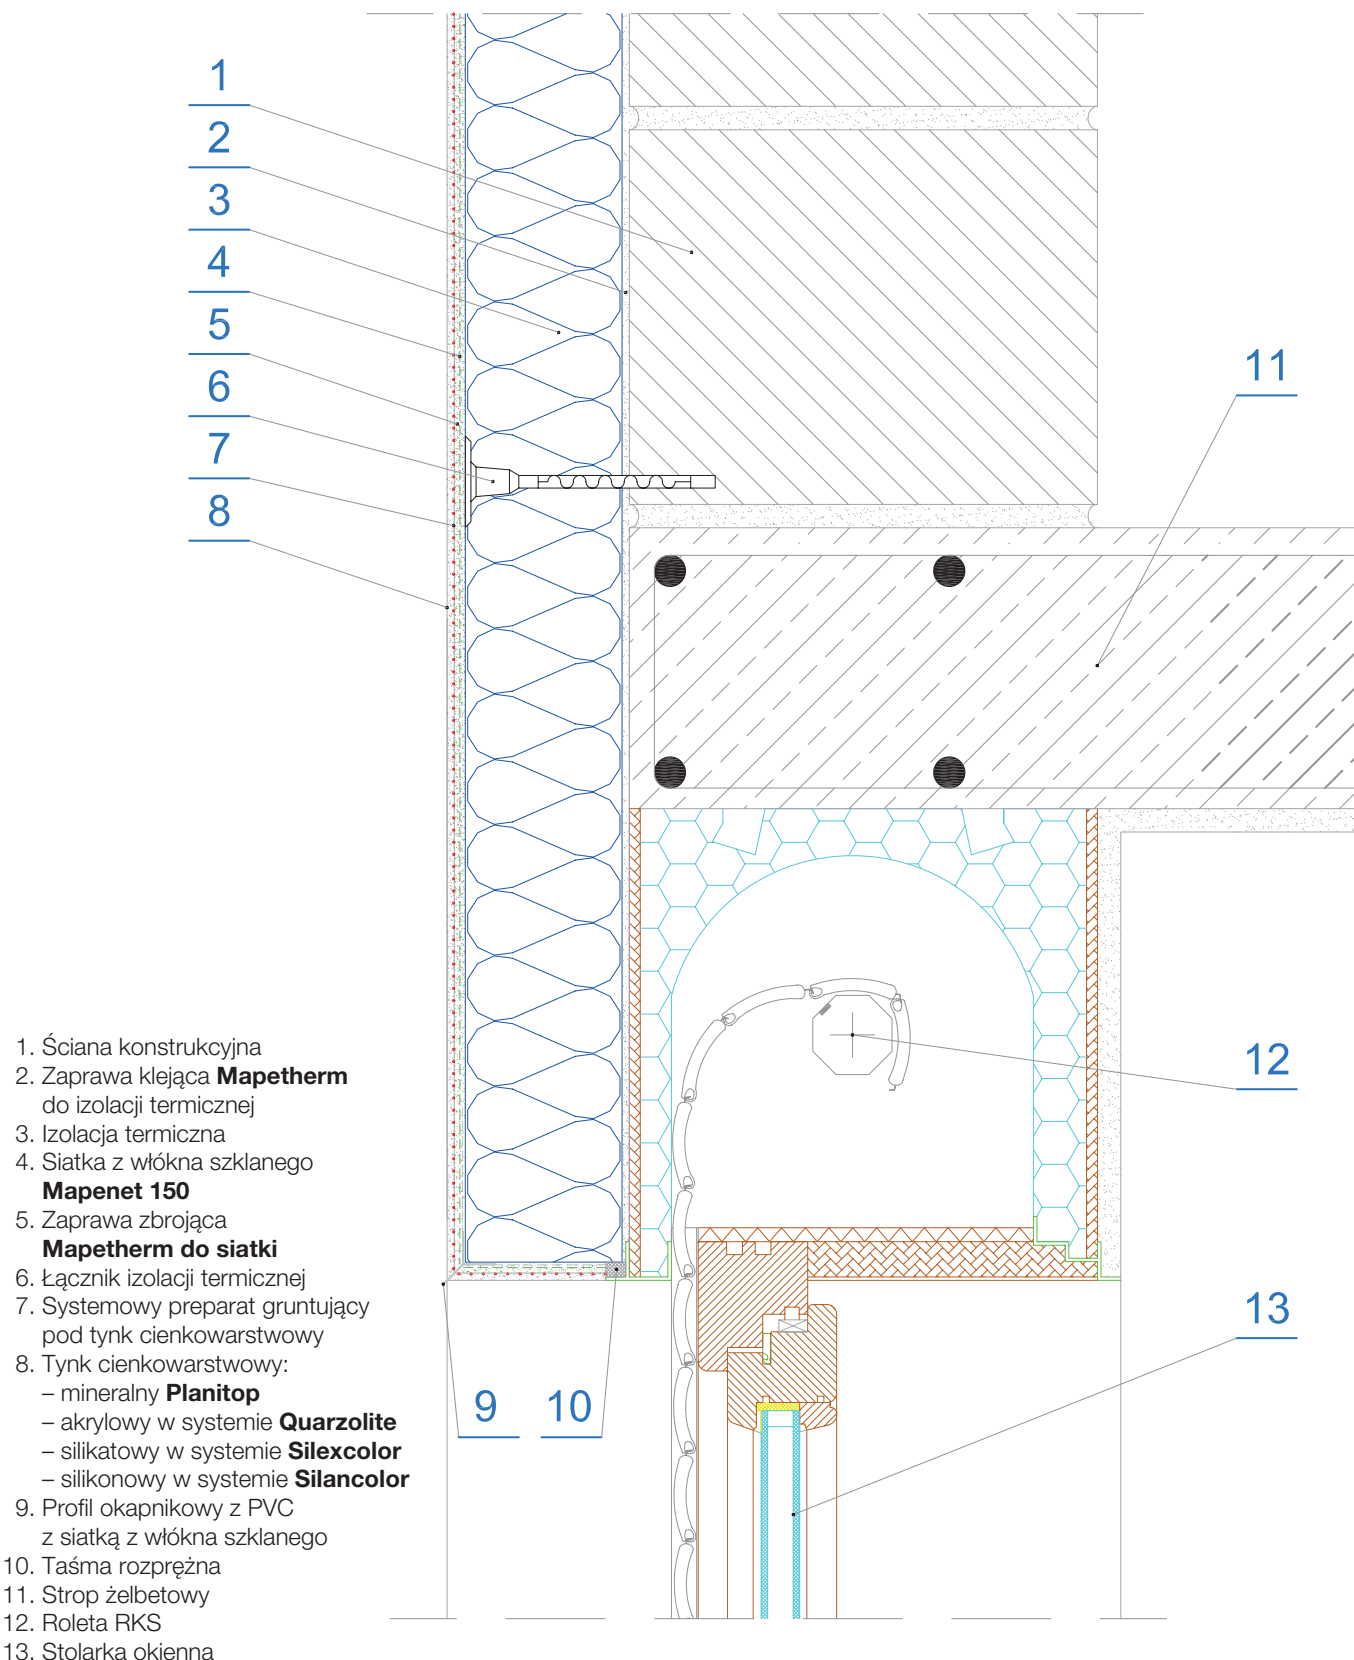

SYSTEM OCIEPLEŃ MAPETHERM

SZCZEGÓŁY POŁĄCZEŃ PRZYOKIENNYCH W SYSTEMIE OCIEPLENIOWYM MAPETHERM

Połączenie z roletą RKS, osadzoną w płaszczyźnie ściany – przekrój pionowy

Rysunek nie wyczerpuje wszystkich aspektów technicznych rozwiązania. Szczegółowe informacje zawarte są w instrukcjach technicznych proponowanych materiałów. Spółka MAPEI Polska Sp. z o.o. wyraża zgodę na zamieszczanie proponowanych rozwiązań w projektach budowlanych z zastrzeżeniem prawa do rozwiązań systemowych i materiałowych.